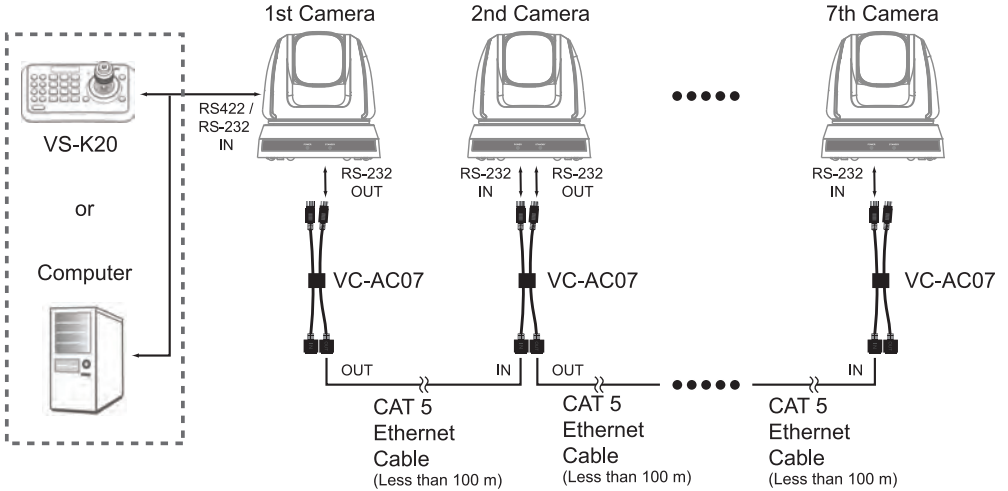

Cable Extender Installation Guide

1. VC-AC07 Cable Extender Connection

2. VC-AC06 and VC-AC07 Cable Extender Connection

[Remark] The VC-AC06 cannot be connected with a Computer and a VS-K20 at the same time.

控制讯号延长线连接说明

1. 使用VC-AC07连接摄像机

2. 使用VC-AC06及VC-AC07连接摄像机

[说明] VC-AC06连接计算机和VS-K20时，请务必择一使用。
若同时连接 VC-AC06将导致无法操作摄像机。