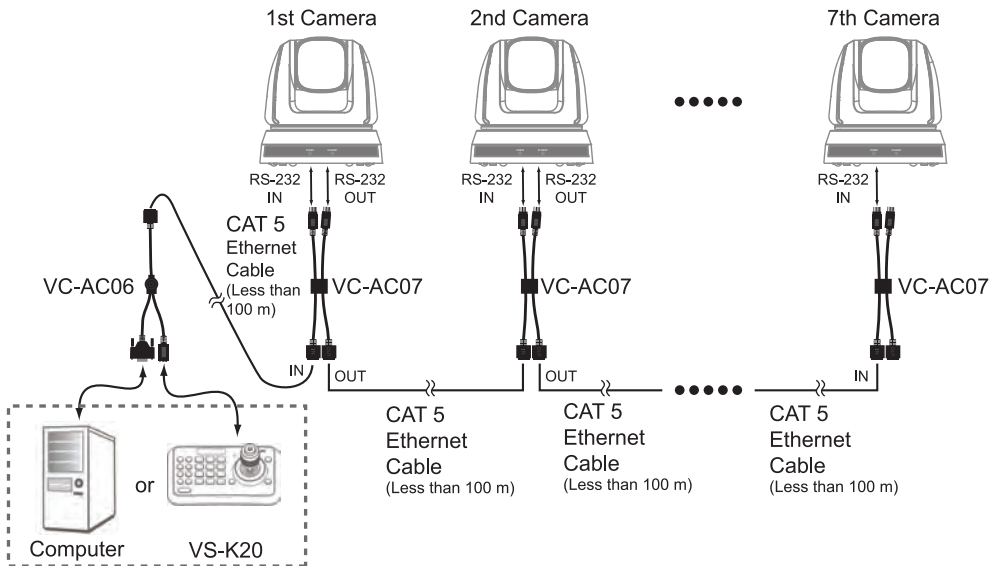

Cable Extender Installation Guide

1. VC-AC07 Cable Extender Connection

2. VC-AC06 and VC-AC07 Cable Extender Connection

[Remark] The VC-AC06 cannot be connected with a Computer and a VS-K20 at the same time.

控制讯号延长线连接说明

1. 使用VC-AC07连接摄像机

2. 使用VC-AC06及VC-AC07连接摄像机

[说明] VC-AC06连接计算机和VS-K20时，请务必择一使用。
若同时连接 VC-AC06将导致无法操作摄像机。