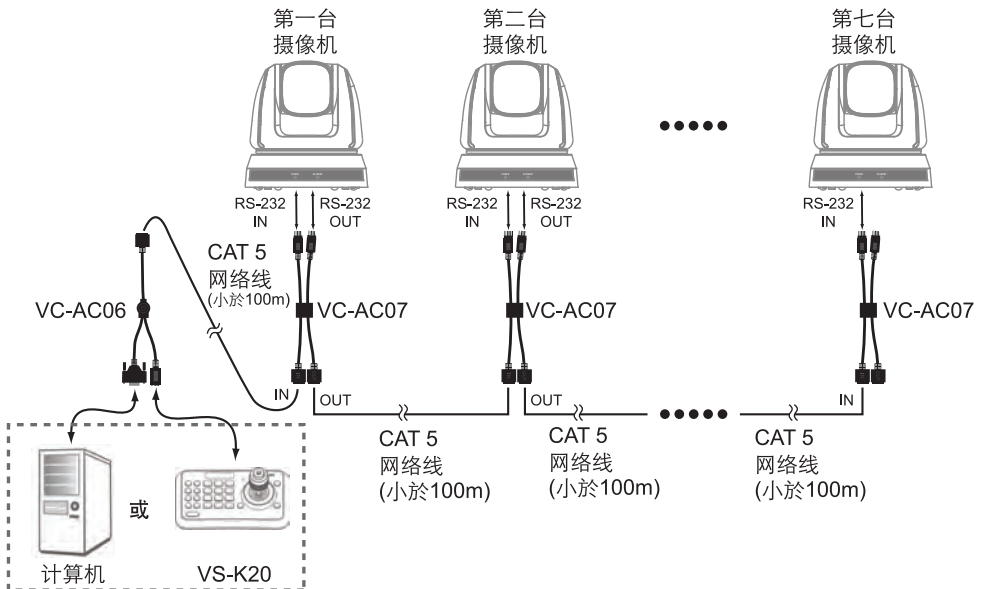

Cable Extender Installation Guide

1. VC-AC07 Cable Extender Connection

2. VC-AC06 and VC-AC07 Cable Extender Connection

[Remark] The VC-AC06 cannot be connected with a Computer and a VS-K20 at the same time.

控制讯号延长线连接说明

1. 使用VC-AC07连接摄像机

2. 使用VC-AC06及VC-AC07连接摄像机

[说明] VC-AC06连接计算机和VS-K20时，请务必择一使用。
若同时连接 VC-AC06将导致无法操作摄像机。