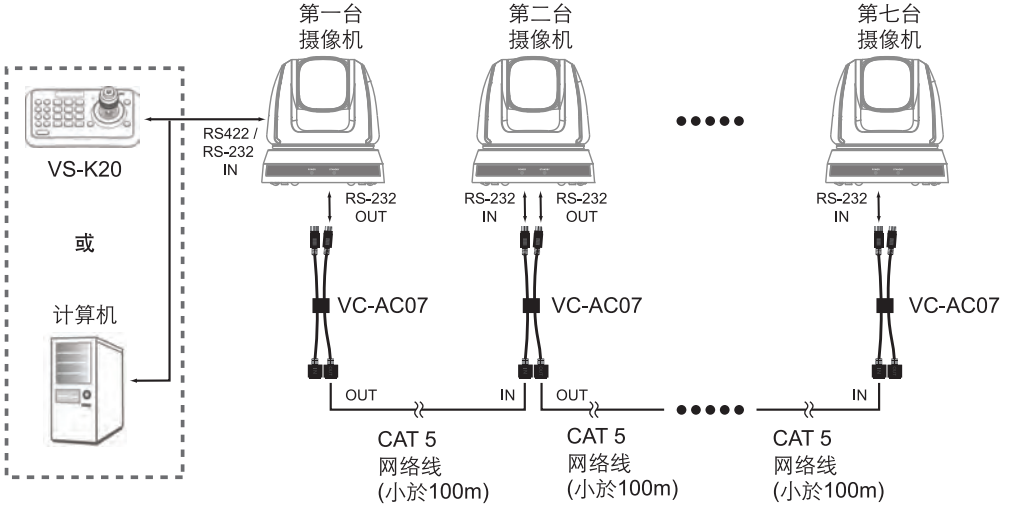

Cable Extender Installation Guide

1. VC-AC07 Cable Extender Connection

2. VC-AC06 and VC-AC07 Cable Extender Connection

[Remark] The VC-AC06 cannot be connected with a Computer and a VS-K20 at the same time.

控制讯号延长线连接说明

1. 使用VC-AC07连接摄像机

2. 使用VC-AC06及VC-AC07连接摄像机

[说明] VC-AC06连接计算机和VS-K20时，请务必择一使用。
若同时连接 VC-AC06将导致无法操作摄像机。